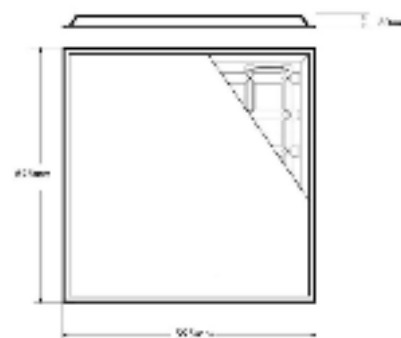

<b>40 W</b>	<b>4800Lm</b>	<b>A+</b>			

<b>120</b>
<b>Lm/W</b>

595x595x30 mm

+34 916357859

WWW.OPTIMALED.EU