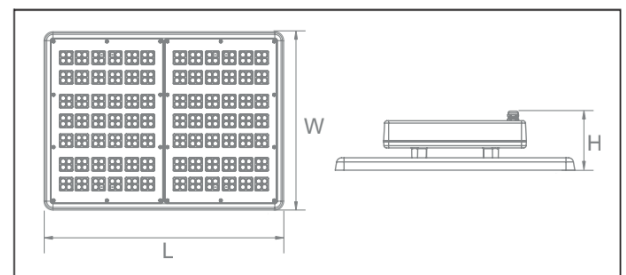

OPTICS OPTIONS

+34 916357859

WWW.OPTIMALED.EU